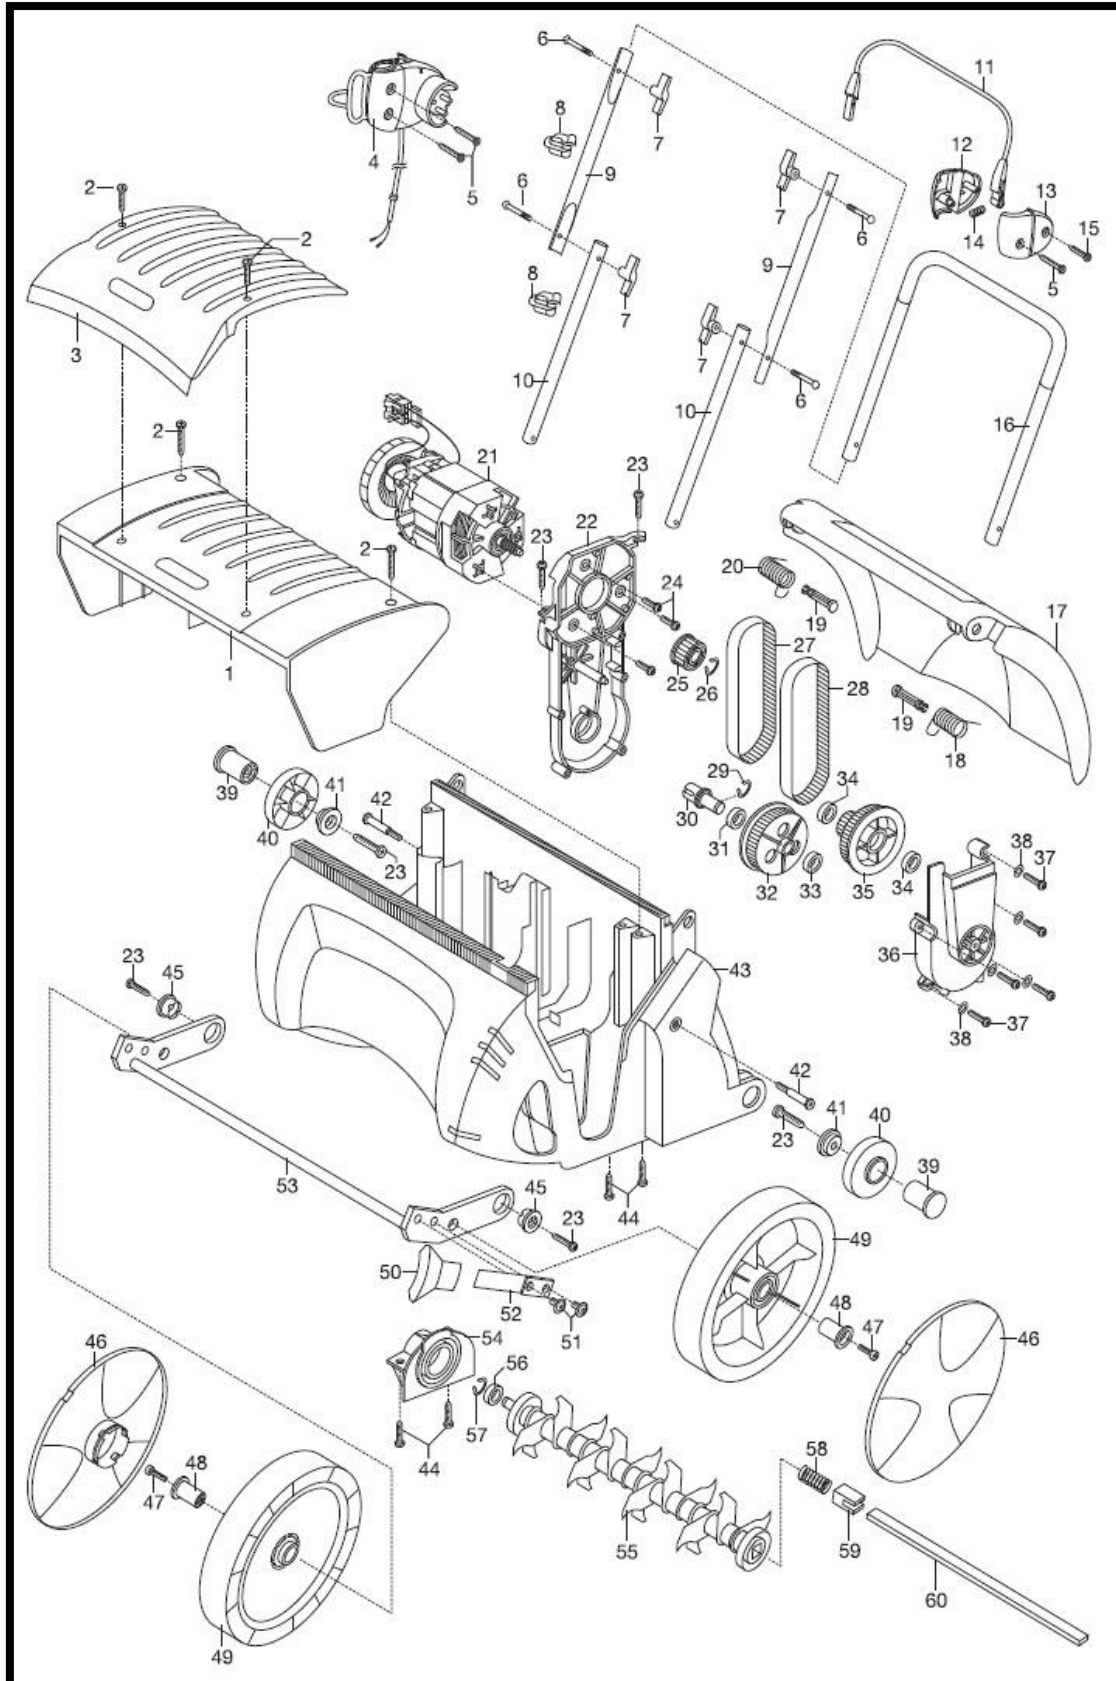

Gardena elektrische verticuteermachine EVC 1000 Art. 4068

Gardena elektrische verticuteermachine EVC 1000

POSITIE	BESTELNR.	OMSCHRIJVING
2	1182-00.600.02	Plaatschroef 4,2x38-C-H
4	4068-00.612.01	Veiligheidsschakelaar
6 t/m 8, 42	4066-00.790.00	Accessoire zak compleet
6	4060-00.600.49	Platkopschroef M5x35
7	4068-00.600.98	Vleugelmoer M5
8	4060-00.600.36	Kabelclip
9	4062-00.680.00	Duwboom middengedeelte
10	4068-00.620.00	Duwboom ondergedeelte compleet
11	4068-00.612.00	Handgreep compleet
17	4068-00.600.11	Achterklep
21 t/m 38	4068-00.650.00	Aandrijving compleet
23	2315-00.600.01	Plaatschroef 4,2x19-C-H
25	4062-00.610.21	Tandriemschijf Z 20
26, 29	4062-00.630.11	Borgring 8x0.8
27	4062-00.600.13	Tandriem HTD 295 5M CXF
28	4062-00.600.25	Tandriem HTD 295 M 14,5 CXF
26	4066-00.622.00	Motor compleet
29 t/m 33	4062-00.745.00	Aandrijf-as compleet
39	4068-00.600.36	Wielas klein
40	4068-00.600.31	Wiel klein
41	4068-00.600.71	Asplaat klein
42	4068-00.600.91	Schroef
44	5015-00.000.18	Plaatschroef 4,8x25-C-H
46	4068-00.600.21	Wieldop groot
47	4068-00.600.74	Cilinderkop schroef M8x30
48	4068-00.600.26	Wielnaaf groot
49	4068-00.600.16	Wiel groot
55 t/m 60	4062-00.820.00	Verticuteerwals compleet
58	1174-00.610.08	Drukveer groot
59	4062-00.600.27	Tegenlager
60	4062-00.600.26	Torsion veer
	4068-00.600.96	Merksticker